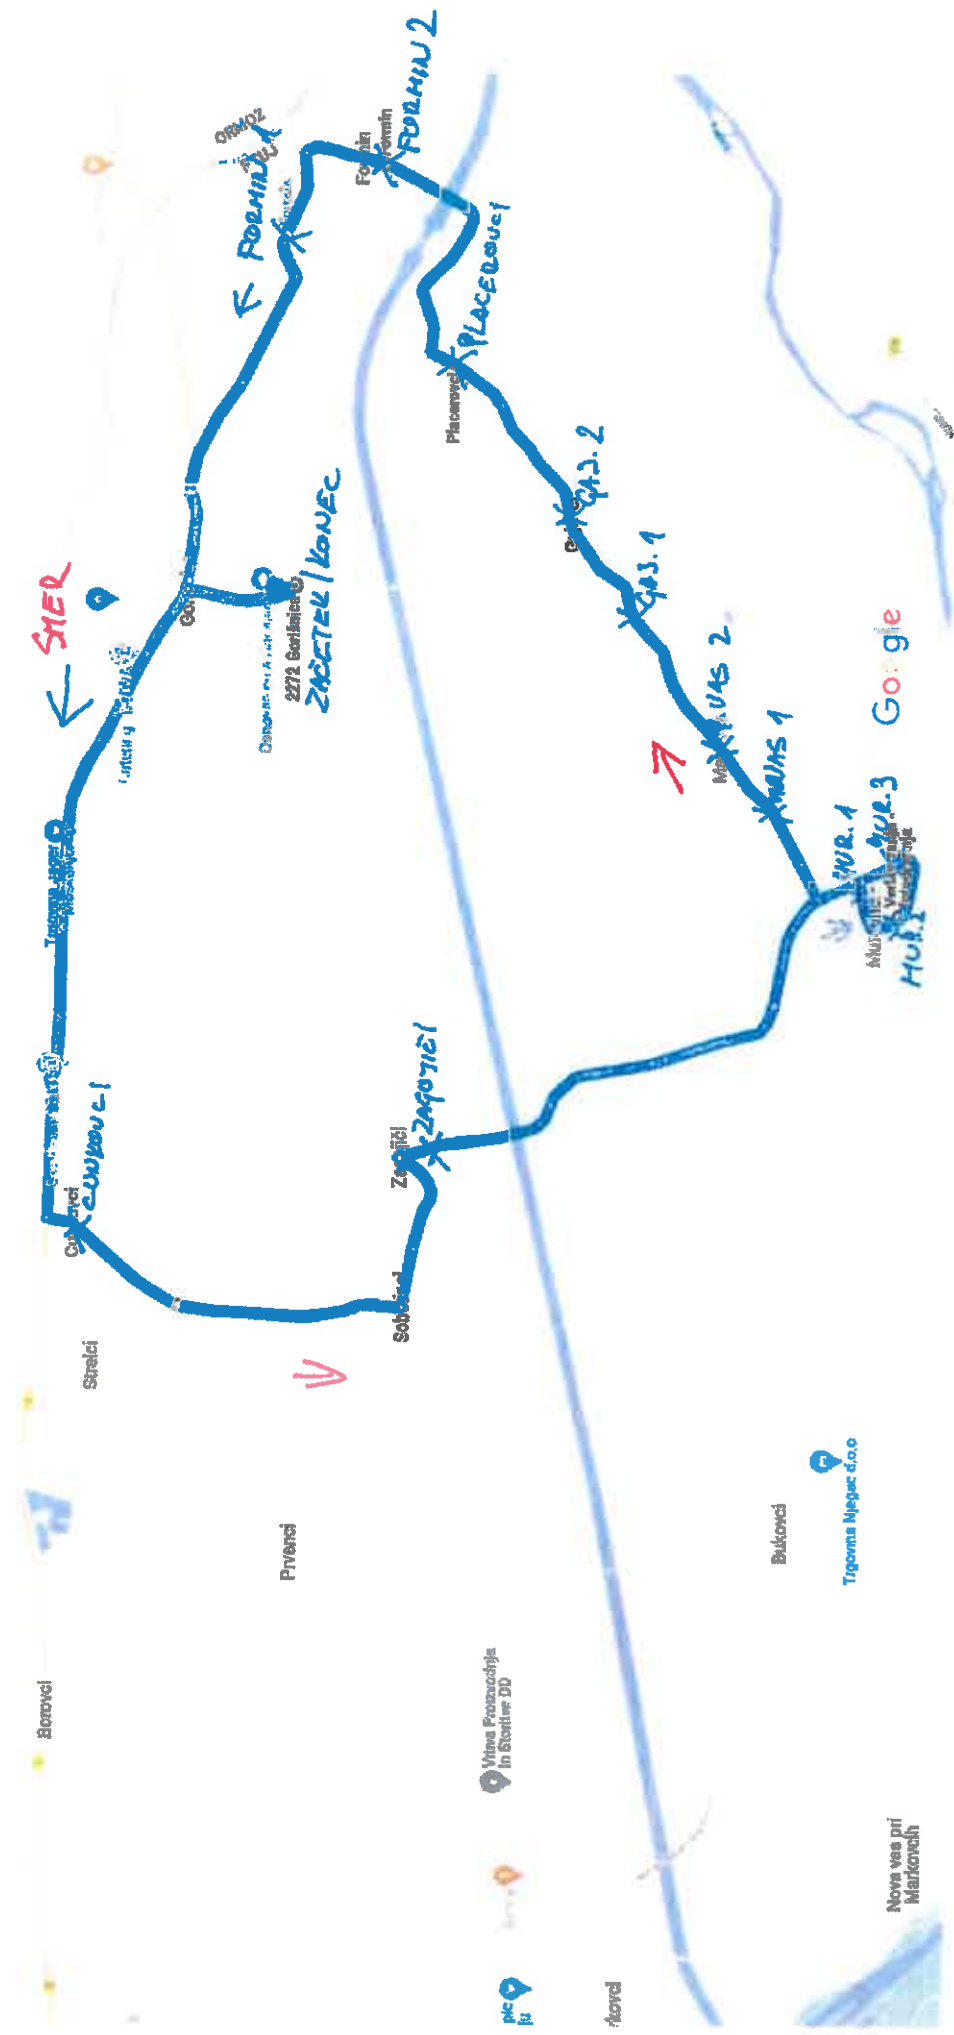

Google od Gorišnica, 2272 do Gorišnica, 2272

A. K. DOG Vožnja 15,8 km, 21 min

- prek Gorišnica in Zamušani** 21 min
21 min po praznih cestah
- Ta pot vključuje cestnine.**

Google od Gorišnica, 2272 do Gorišnica, 2272

2. KROG Vožnja 16,9 km, 24 min

prek Cesta 2 24 min
 24 min po praznih cestah 16,9 km

Google od Gorišnica, 2272 do Gorišnica, 2272

Vožnja 29,0 km, 38 min

3. krogi

Podatki na zemljevidu ©2023 500 m

prek Gorišnica in Zamušani

38 min

38 min po praznih cestah

29,0 km

▲ Ta pot vključuje cestnine.

DOPOLDAN

1. Vožnja - 1. krog	
Ura	Postaja
06:40:00	OŠ Gorishnica
06:43:00	Zamušani Guma
06:45:00	Zamušani križišče 1
06:46:00	Zamušani križišče 2
06:47:00	Zamušani Hergula
06:49:00	Zamušani Pintarič
06:54:00	Tibolci 1.
06:55:00	Tibolci 2.
06:57:00	Moškajnci Kapela
06:58:00	Moškajnci Jama
07:01:00	OŠ Gorishnica
1. vožnja - 2. krog	

2. vožnja - 1. krog	
Ura	Postaja
07:33:00	OŠ Gorishnica
07:36:00	Zamušani Guma
07:38:00	Zamušani križišče 1
07:39:00	Zamušani križišče 2
07:40:00	Zamušani Hergula
07:42:00	Zamušani Pintarič
07:47:00	Tibolci 1.
07:48:00	Tibolci 2.
07:50:00	Moškajnci Kapela
07:51:00	Moškajnci Jama
07:54:00	OŠ Gorishnica
2. vožnja - 2. krog	