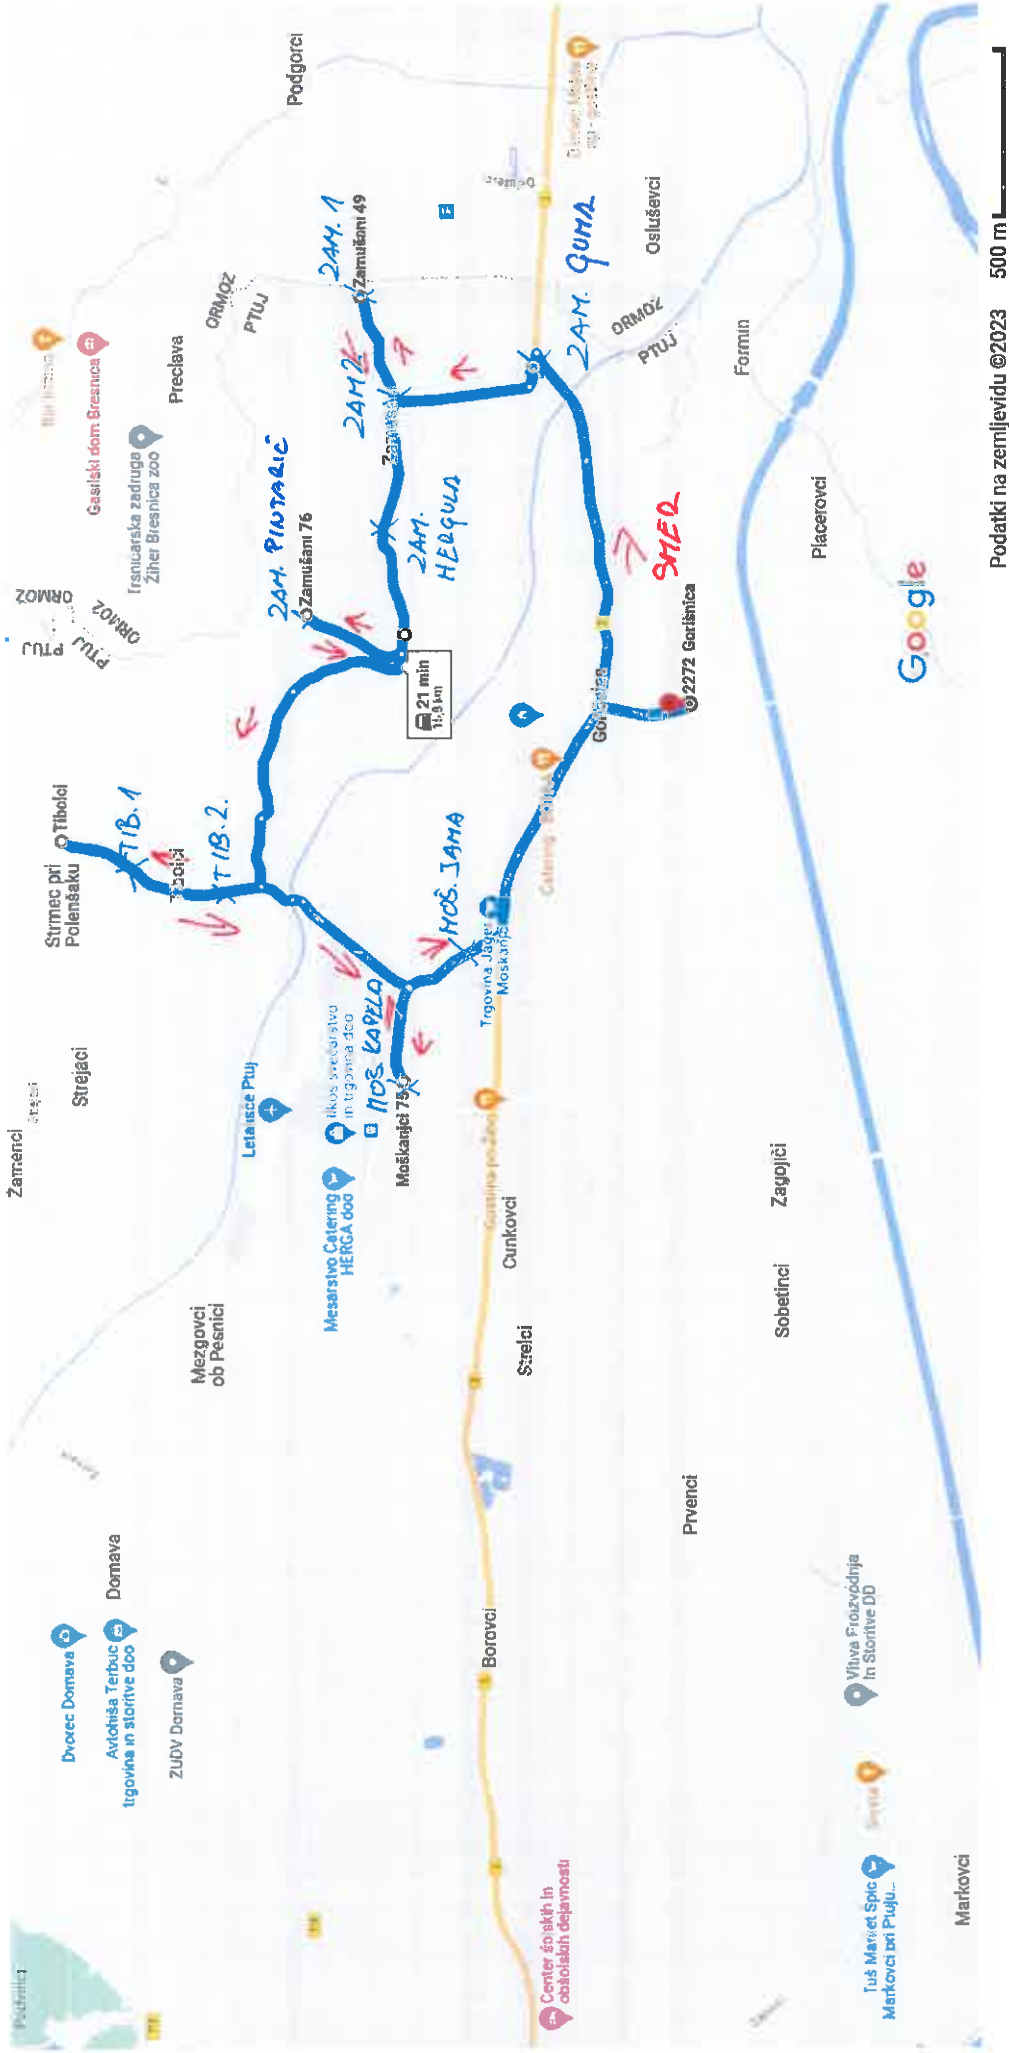

Google od Gorišnica, 2272 do Gorišnica, 2272

A. K. DOG Vožnja 15,8 km, 21 min

- prek Gorišnica in Zamušani** 21 min
21 min po praznih cestah
- Ta pot vključuje cestnine.**

Google od Gorišnica, 2272 do Gorišnica, 2272

2. KROG Vožnja 16,9 km, 24 min

prek Cesta 2 24 min
 24 min po praznih cestah 16,9 km

Google od Gorišnica, 2272 do Gorišnica, 2272

Vožnja 29,0 km, 38 min

3. krogi

Podatki na zemljevidu ©2023 500 m

prek Gorišnica in Zamušani

38 min

38 min po praznih cestah

29,0 km

▲ Ta pot vključuje cestnine.

DOPOLDAN

1. Vožnja - 1. krog	
Ura	Postaja
06:40:00	OŠ Gorishnica
06:43:00	Zamušani Guma
06:45:00	Zamušani križišče 1
06:46:00	Zamušani križišče 2
06:47:00	Zamušani Hergula
06:49:00	Zamušani Pintarič
06:54:00	Tibolci 1.
06:55:00	Tibolci 2.
06:57:00	Moškajnci Kapela
06:58:00	Moškajnci Jama
07:01:00	OŠ Gorishnica
1. vožnja - 2. krog	

2. vožnja - 1. krog	
Ura	Postaja
07:33:00	OŠ Gorishnica
07:36:00	Zamušani Guma
07:38:00	Zamušani križišče 1
07:39:00	Zamušani križišče 2
07:40:00	Zamušani Hergula
07:42:00	Zamušani Pintarič
07:47:00	Tibolci 1.
07:48:00	Tibolci 2.
07:50:00	Moškajnci Kapela
07:51:00	Moškajnci Jama
07:54:00	OŠ Gorishnica
2. vožnja - 2. krog	