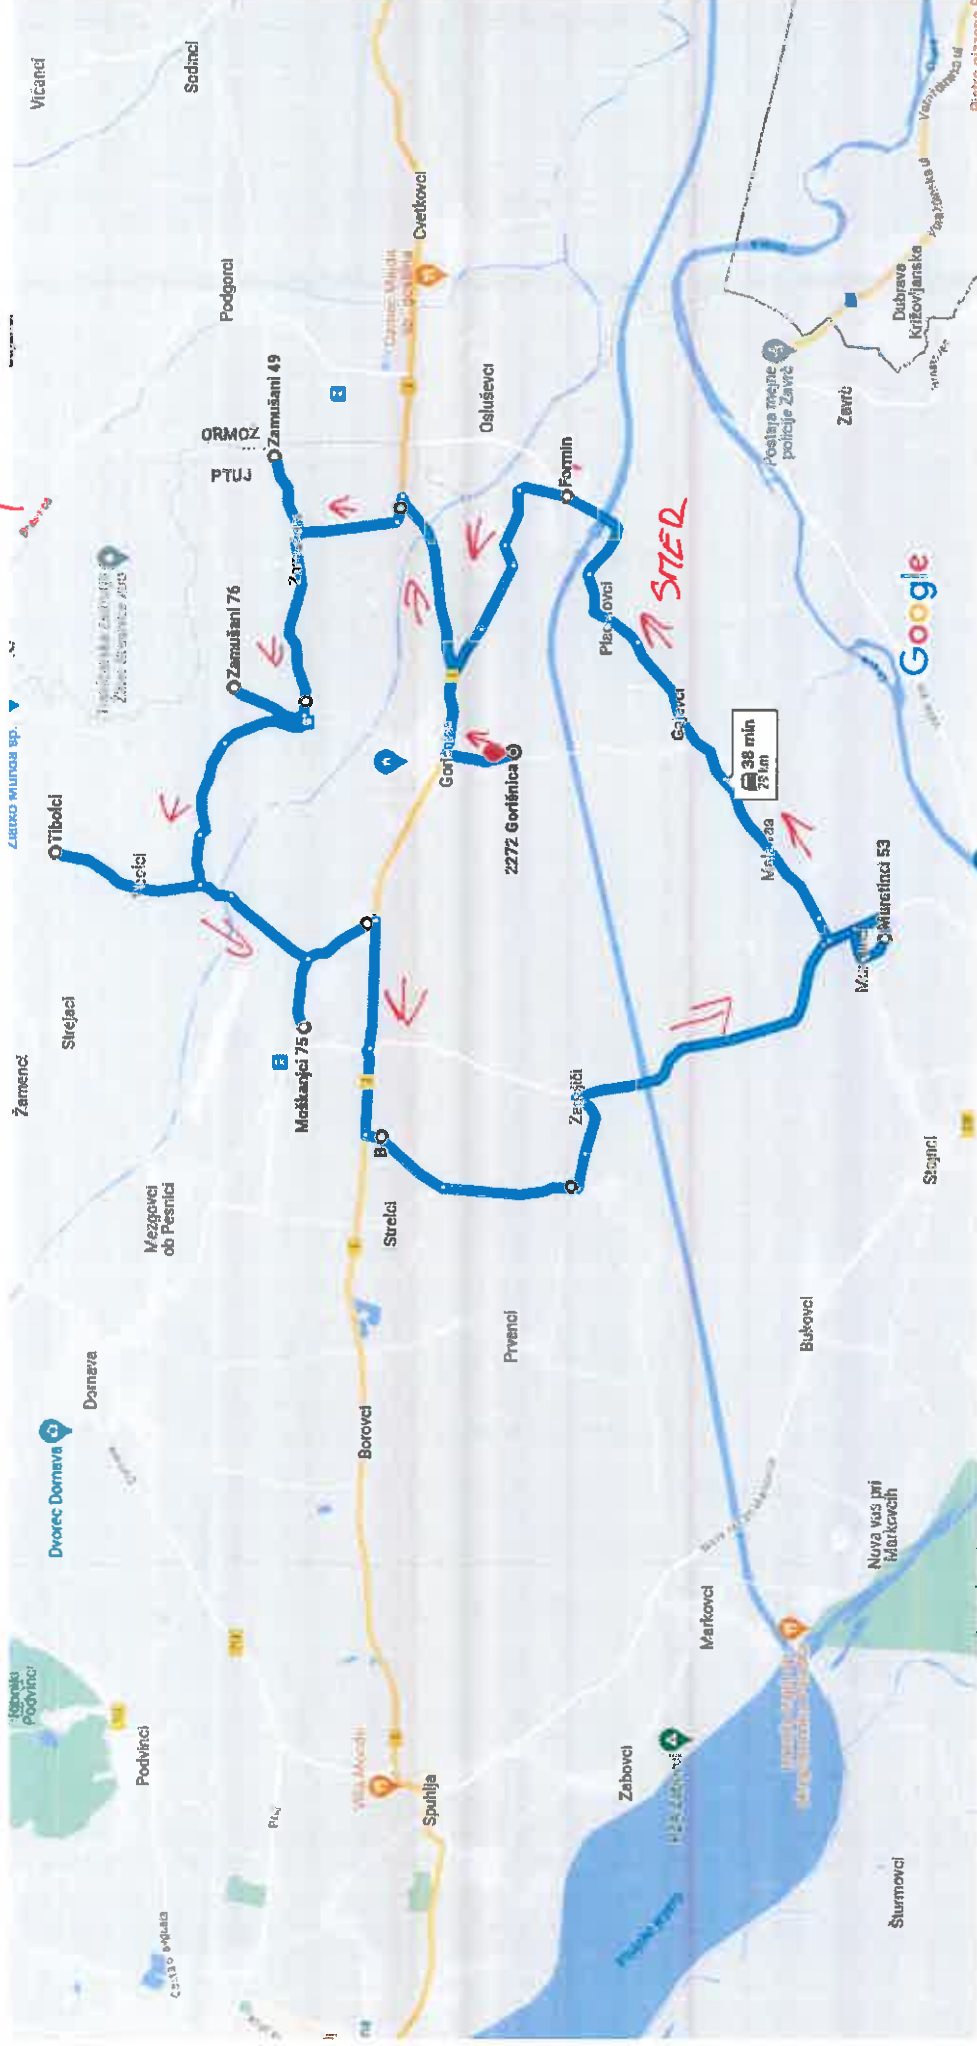

Google od Gorišnica, 2272 do Gorišnica, 2272

A. K. DOG Vožnja 15,8 km, 21 min

- prek Gorišnica in Zamušani** 21 min
21 min po praznih cestah
- Ta pot vključuje cestnine.**

Google od Gorišnica, 2272 do Gorišnica, 2272

2. KROG Vožnja 16,9 km, 24 min

prek Cesta 2 24 min
 24 min po praznih cestah 16,9 km

Google od Gorišnica, 2272 do Gorišnica, 2272

Vožnja 29,0 km, 38 min

3. krogi

Podatki na zemljevidu ©2023 500 m

prek Gorišnica in Zamušani

38 min

38 min po praznih cestah

29,0 km

▲ Ta pot vključuje cestnine.

DOPOLDAN

1. Vožnja - 1. krog	
Ura	Postaja
06:40:00	OŠ Gorishnica
06:43:00	Zamušani Guma
06:45:00	Zamušani križišče 1
06:46:00	Zamušani križišče 2
06:47:00	Zamušani Hergula
06:49:00	Zamušani Pintarič
06:54:00	Tibolci 1.
06:55:00	Tibolci 2.
06:57:00	Moškajnci Kapela
06:58:00	Moškajnci Jama
07:01:00	OŠ Gorishnica
1. vožnja - 2. krog	

2. vožnja - 1. krog	
Ura	Postaja
07:33:00	OŠ Gorishnica
07:36:00	Zamušani Guma
07:38:00	Zamušani križišče 1
07:39:00	Zamušani križišče 2
07:40:00	Zamušani Hergula
07:42:00	Zamušani Pintarič
07:47:00	Tibolci 1.
07:48:00	Tibolci 2.
07:50:00	Moškajnci Kapela
07:51:00	Moškajnci Jama
07:54:00	OŠ Gorishnica
2. vožnja - 2. krog	